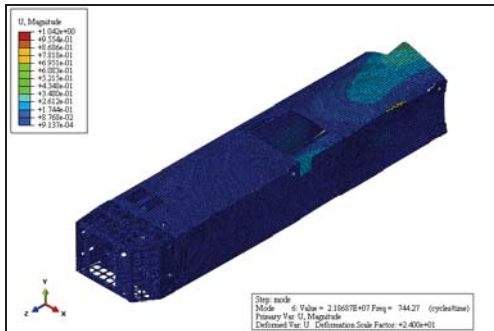

圖 13 第五模態 (681Hz)

圖 17 離風扇較遠處之加速規振動數值

圖 14 第六模態 (744Hz)

圖 18 伺服器電源側邊之加速規振動數值

圖 15 伺服器電源振動量測觀察點

圖 16 近風扇鎖附處之加速規振動數值