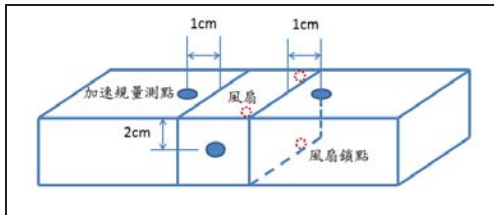

圖 13 第五模態 (681Hz)

圖 17 離風扇較遠處之加速規振動數值

圖 14 第六模態 (744Hz)

圖 18 伺服器電源側邊之加速規振動數值

圖 15 伺服器電源振動量測觀察點

圖 16 近風扇鎖附處之加速規振動數值