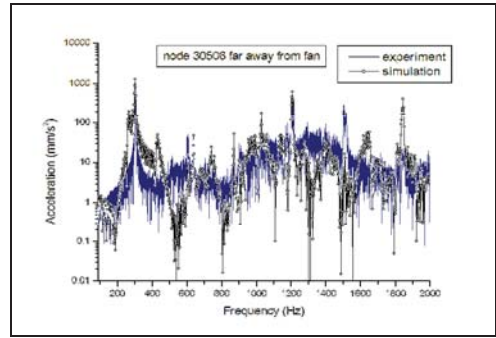

圖 13 第五模態 (681Hz)

圖 17 離風扇較遠處之加速規振動數值

圖 14 第六模態 (744Hz)

圖 18 伺服器電源側邊之加速規振動數值

圖 15 伺服器電源振動量測觀察點

圖 16 近風扇鎖附處之加速規振動數值