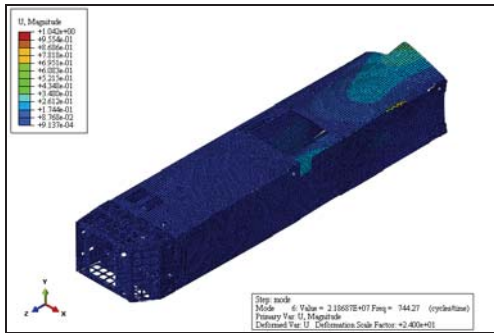

圖 13 第五模態 (681Hz)

圖 17 離風扇較遠處之加速規振動數值

圖 14 第六模態 (744Hz)

圖 18 伺服器電源側邊之加速規振動數值

圖 15 伺服器電源振動量測觀察點

圖 16 近風扇鎖附處之加速規振動數值