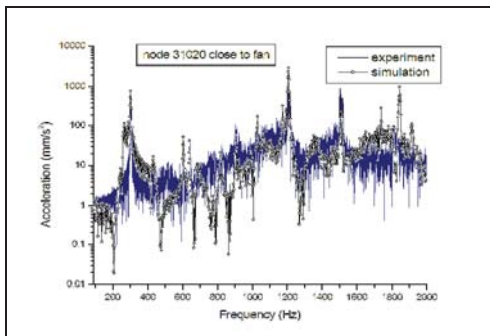

圖 13 第五模態 (681Hz)

圖 17 離風扇較遠處之加速規振動數值

圖 14 第六模態 (744Hz)

圖 18 伺服器電源側邊之加速規振動數值

圖 15 伺服器電源振動量測觀察點

圖 16 近風扇鎖附處之加速規振動數值