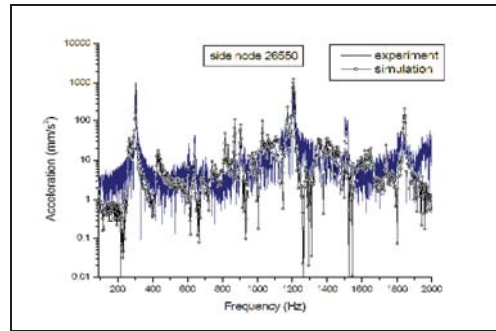

圖 13 第五模態 (681Hz)

圖 17 離風扇較遠處之加速規振動數值

圖 14 第六模態 (744Hz)

圖 18 伺服器電源側邊之加速規振動數值

圖 15 伺服器電源振動量測觀察點

圖 16 近風扇鎖附處之加速規振動數值