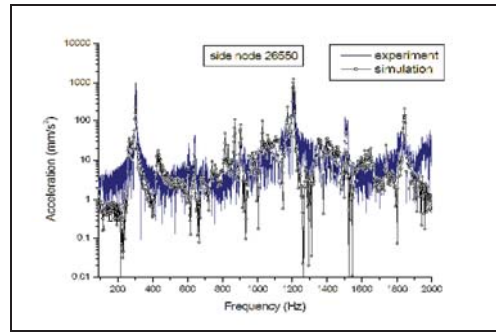

圖 13 第五模態 (681Hz)

圖 17 離風扇較遠處之加速規振動數值

圖 14 第六模態 (744Hz)

圖 18 伺服器電源側邊之加速規振動數值

圖 15 伺服器電源振動量測觀察點

圖 16 近風扇鎖附處之加速規振動數值