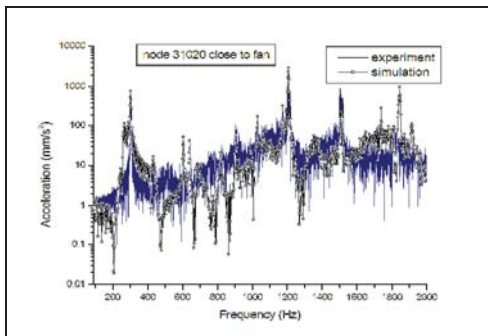

圖 13 第五模態 (681Hz)

圖 17 離風扇較遠處之加速規振動數值

圖 14 第六模態 (744Hz)

圖 18 伺服器電源側邊之加速規振動數值

圖 15 伺服器電源振動量測觀察點

圖 16 近風扇鎖附處之加速規振動數值